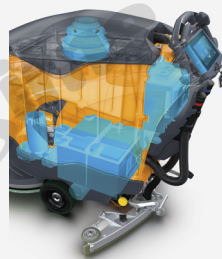

Vrhunska učinkovitost resursa Najučinkovitije upravljanje kemijskim resursima uz IntelliDose+.

Sustav IntelliDose+ izračunava i isporučuje optimalnu količinu kemikalija za svaki zadatak ili vrstu poda, osiguravajući vrhunsko čišćenje uz kontrolu i smanjenje potrošnje kemikalija. Novi dizajn omogućuje korištenje super koncentrata i standardnih koncentrata. Naš jedinstveni pristup povećava učinkovitost i pojednostavljuje vaš rad podižući vaše čišćenje na novu razinu.