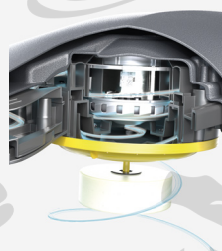

Napravljen da traje Vrhunska snaga, ultra tih rad

Asortiman TASKI ULTIMAXX uključuje, kao standard, patentiranu TASKI tehnologiju šapata. Ovaj unikatni sustav protoka zraka jamči optimizirano usisavanje i trenutnu apsorpciju buke. S našom jedinstvenom vrhunskom tehnologijom rad je iznimno tih sa 63 db (A), a s eco načinom rada može doseći čak 60 db(A). Dostupan je i s HEPA filtracijom.